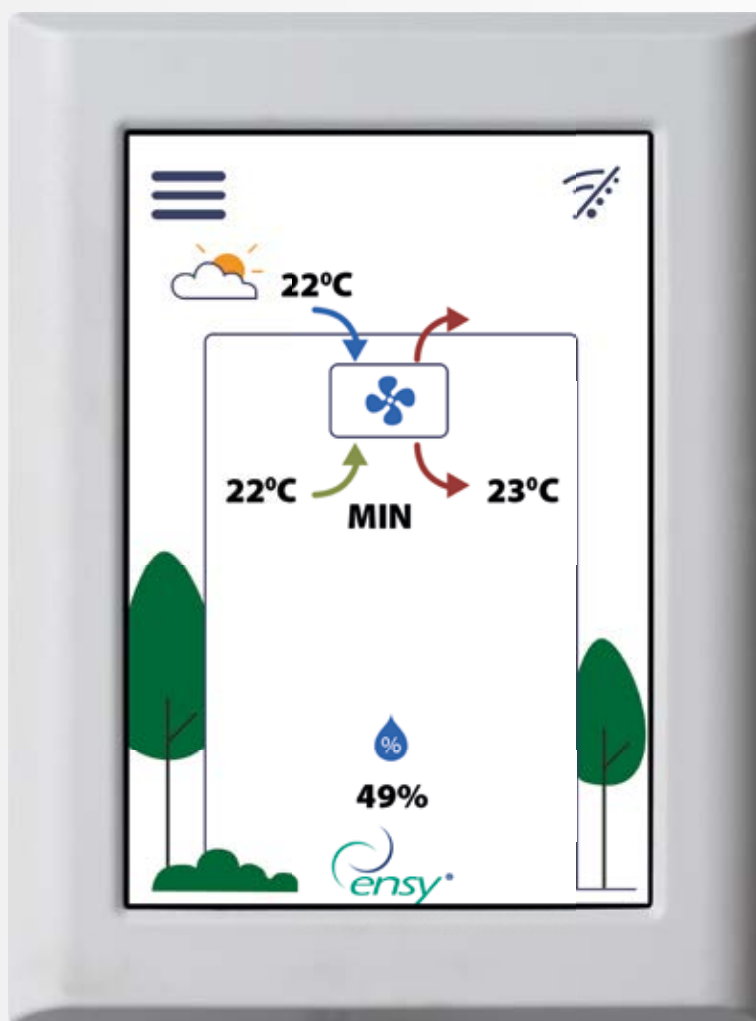

ENSY Kontrollpanel

Den intuitiva kontrollpanelen från Ensy har enkel, användarvänlig design med touchskärm, samt automatisk reglering. Möjligheten att styra ventilationssystemet både automatiskt eller manuellt efter eget behov finns. Kontrollpanelen är integrerad i enhetens dörr för enkel gillgång, men det är möjligt att placera kontrollpanelen i ett annat rum.

WIFI

TOUCHPANEL

FUNKTIONER

Hastighet och temperatur	Justeras enkelt på displayen
Felsignal	Via panelen får du en signal om det uppstår ett fel i enheten eller om filter behöver bytas
Mått	Kontrollpanelen har standardmått för infällnad i vägg. H: 98 mm, B: 73 mm, D: 22 mm.
Extra kontrollpanel	Anslut extra kontrollpanel för att reglera temperatur och hastighet från annan plats i hemmet
Klocka	Synkronisera med timer
Färgdisplay	Text och symboler visas på displayen i färg
Separat reglering	Möjlighet finns till separat reglering av tillufts och frånluftsflödet
Inom- / Utomhustemp.	Displayen visar både inomhus- och utomhustemperatur
Larm	Funktioner och larm visas i displayen
Fuktgivare för forcering	Finns integrerad i enheten som standard. (Levereras i icke aktiverat läge)
Borta-funktion	Aktiveras från panelen eller extern brytare. Fördröjd start efter aktivering
Sommar drift	Aktiveras automatiskt

STYRUTRUSTNING

Extra kontrollpanel
Trådlös strömbrytare för forcering
Co ² -givare
Rörelsedetektor
Anslutning för köksfläkt via bypassanslutning i aggregatet

TILLBEHÖR

Intags-avluftgaller
Inklädnad AHU
Anslutningslåda
Kanalkryss
Kombigaller