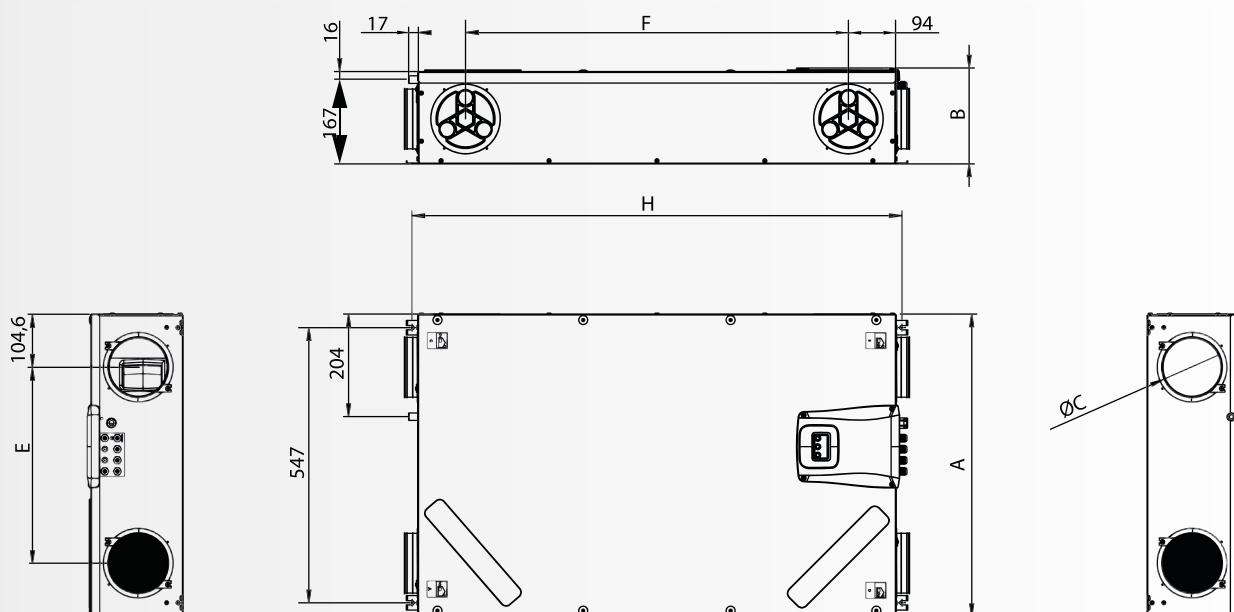

KAISAI KVX 150 RHQ

KVX 150 RHQ är avsett för lägenheter och småhus med en yta upp till 80m². Aggregatet kan installeras både vertikalt och horisontellt med lättillgängliga anslutningsportar upptill och på sidan. Trots sin nätta höjd (endast 180 mm) arbetar KVX 150 RHQ tyst. Utför aggregatets kalibrering och aktivering med den inbyggda kontrollpanelens display. Som tillval finns även den väggmonterade fjärrkontrollen KV-S RHQ.

WIFI KOMPATIBEL

TEKNISK DATA

Energiklass			A
Säkring		A	10
Filterklass	Inluft / Utluft		F7 / M5
Qmax	Maxflöde vid 100 Pa externt tryck	m ³ /h	150
Qref	70 % av Qmax	m ³ /h	105
Pel	Effekt vid Qref, 50 Pa externt tryck	W	56
η_{t_rvu}	Verkningsgrad vid Qref	%	87
Lwa	Ljudeffektsnivå, omgivande	dBa	38
HEP	Elvärmare effekt	W	-
Mått	A	mm	602
	B	mm	191
	C - Ø	mm	125
	H	mm	975
	D	mm	104,6
	E	mm	390
Vikt	Med förpackning	kg	25
	Utan förpackning	kg	23