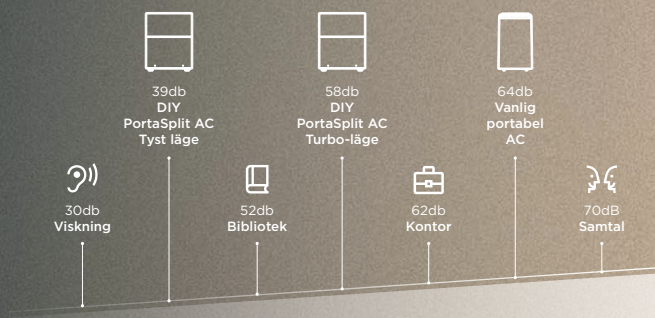

3X mer effektiv*

Stark kylprestanda

Lika hög prestanda och effekt som ett fast installerat splitsystem. Värme sprids via en värmväxlare utan att het luft pumpas ut. Bättre kylprestanda utan ändrat lufttryck.

4X kraftfullare*

*PortaSplit har testats enligt Stiwa standardtestförhållanden (30 °C utomhustemperatur / 24 °C inomhustemperatur) för portabla AC-maskiner. Testresultaten från tredjepartslaboratoriet jämfördes med Stiwatestdata från 2021.

Tyst drift

PortaSplit kan automatiskt och diskret ändra temperatur för optimal komfort när man sover. I tyst läge drivs PortaSplit med en ljudvolym på 39 dB(A) - lägre än ljudet från lätt regn eller ett kylskåp.