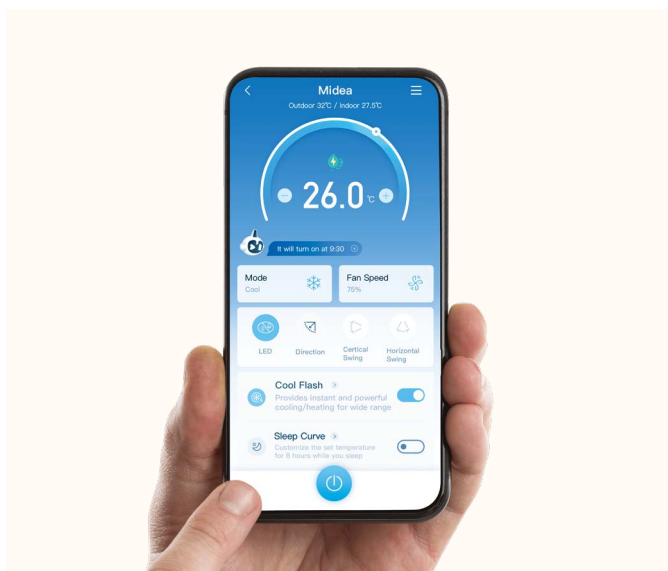

Tyst drift

PortaSplit kan automatiskt och diskret ändra temperatur för optimal komfort när man sover. I tyst läge drivs PortaSplit med en ljudvolym på 39 dB(A) - lägre än ljudet från lätt regn eller ett kylskåp.

Exakt temperaturkontroll

Uppenbart smart

Styr din PortaSplit med appen SmartHome för alla intelligenta funktioner du kan önska. Kompatibel med Alexa och Google Home.

SmartHome
Smart Compatible

DETTA FINNS I LÅDAN