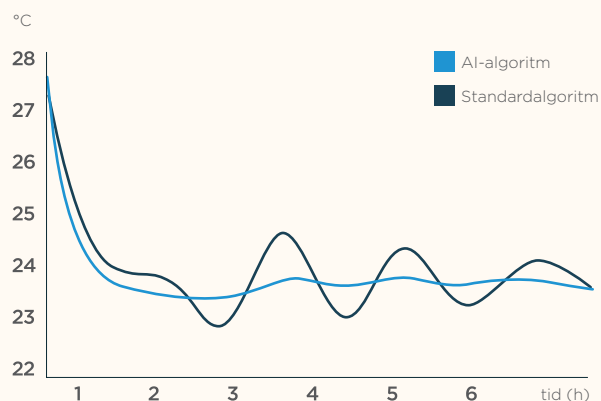

Intelligent energibesparing

Lägre energiförbrukning med bättre energieffekt än en portabel AC. Den avancerade AI-algoritmen reducerar temperaturfluktuering för att erbjuda jämn kylning under hela dagen utan att offra komforten.

Förbättrad effekt med AI-algoritmen

Exakt temperaturkontroll

Uppenbart smart

Styr din PortaSplit med appen SmartHome för alla intelligenta funktioner du kan önska. Kompatibel med Alexa och Google Home.

SmartHome
Smart Compatible

DETTA FINNS I LÅDAN

- 1 Utomhusaggregat
- 1 Inomhusaggregat
- 1 Fäste
- 1 Fönsterförsegling